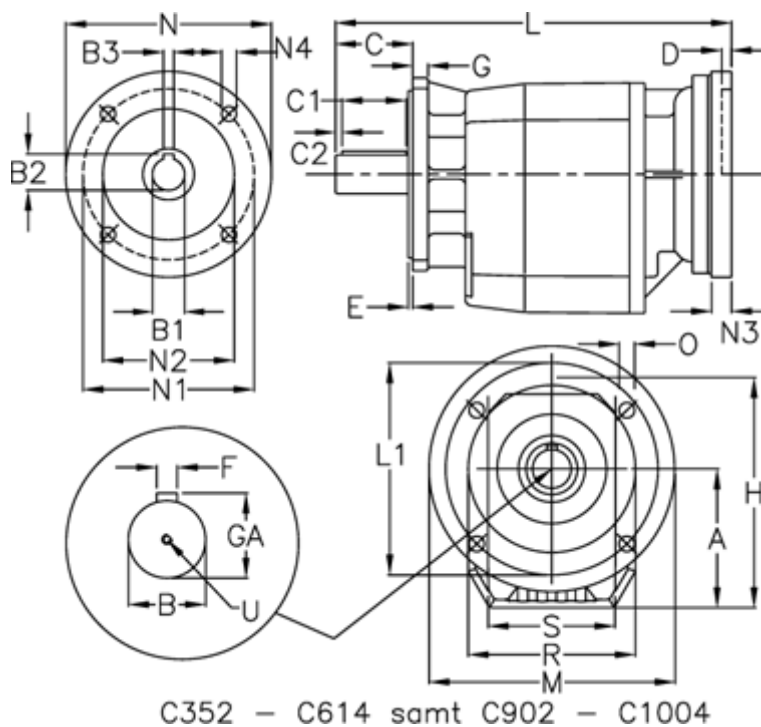

Varenummer: 4062030050441045  
 Beskrivelse: Tandhjulsgear C322UFA-5-P112B5-V1

## Mål

A = 108	D = 4.5	L1 = 130	R = 110
B = 30	E = 3.5	M = 160	S = 130
B1 = 28	F = 8	N = 250	U = M10x22
B2 = 31.3	G = 12	N1 = 215	
B3 = 8	GA = 33	N2 = 180	
C = 60	H = 183	N3 = -	
C1 = 50	K = 150	N4 = M12x16	
C2 = 5	L = 337	O = 9	